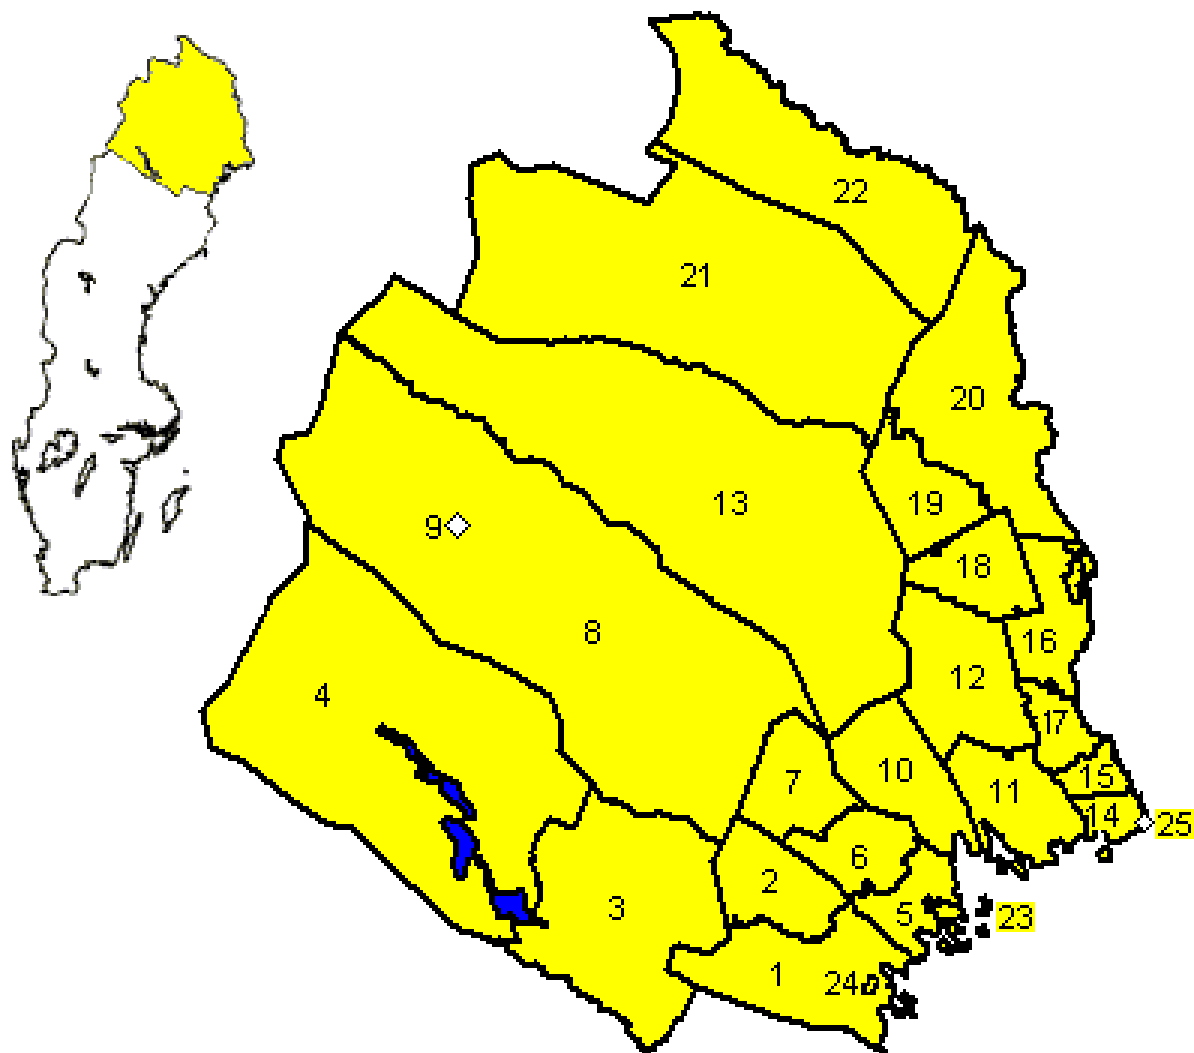

Karta - Norrbottens län

25 församlingar

Karta - Norrbottens län

25 församlingar

Församlingarna i bokstavsordning

Nr	Församling	Nr	Församling
1	Piteå landsförs.	4	Arjeplog (Arjepluog)
2	Älvsby (Elvsby)	3	Arvidsjaur
3	Arvidsjaur	7	Edefors
4	Arjeplog (Arjepluog)	25	Haparanda (stadsförs.)
5	Nederluleå	17	Hietaniemi
6	Överluleå	8	Jokkmokk (Jockmock)
7	Edefors	21	Jukkasjärvi
8	Jokkmokk (Jockmock)	22	Karesuando (Enontekis)
9	Kvikkjokks kapell	15	Karl-Gustav
10	Råneå	18	Korpilombolo kapell
11	Nederkalix	9	Kvikkjokks kapell
12	Överkalix	23	Luleå (stadsförs.)
14	Nedertorneå	11	Nederkalix
15	Karl-Gustav	5	Nederluleå
16	Övertorneå	14	Nedertorneå
17	Hietaniemi	20	Pajala (med Muonionalusta kapell)
18	Korpilombolo kapell	1	Piteå landsförs.
19	Tärendö kapell	24	Piteå stadsförs.
20	Pajala (med Muonionalusta kapell)	10	Råneå
21	Jukkasjärvi	19	Tärendö kapell
22	Karesuando (Enontekis)	2	Älvsby (Elvsby)
23	Luleå (stadsförs.)	12	Överkalix
24	Piteå stadsförs.	6	Överluleå
25	Haparanda (stadsförs.)	16	Övertorneå