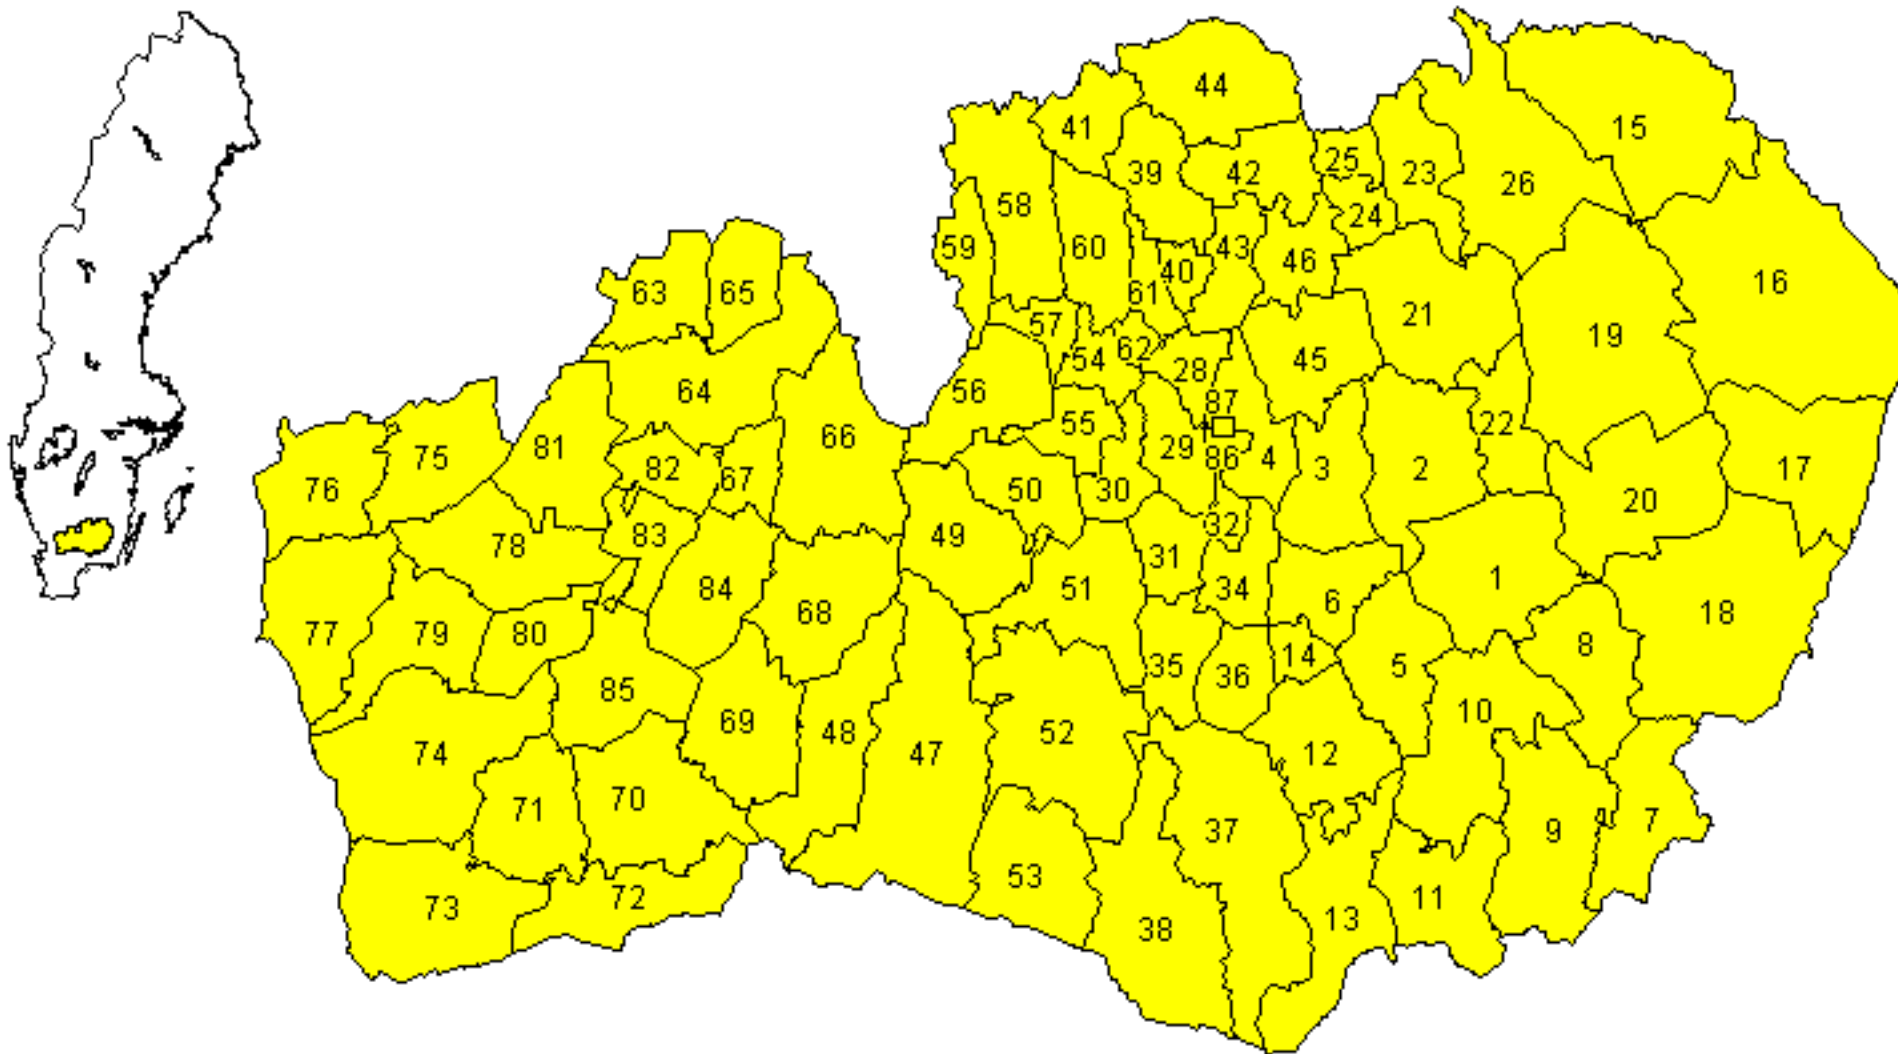

Karta - Kronobergs län

85 församlingar

Karta - Kronobergs län

85 församlingar

Nr	Församling	Nr	Församling	Nr	Församling
1	Hovmantorp	30	Öja	59	Mistelås
2	Furuby	31	Vederslöv	60	Moheda
3	Hemmesjö med Tegnaby	32	Dänningelanda	61	Ör
4	Växjö landsförsamling	34	Tävelsås	62	Härlöv
5	Nöbbele	35	Kalvsvik	63	Vittaryd
6	Östra Torsås	36	Jät	64	Berga
7	Långasjö	37	Urshult	65	Dörarp
8	Ljuder	38	Almundsryd	66	Ryssby
9	Älmeboda	39	Berg	67	Tutaryd
10	Linneryd	40	Ormesberga	68	Agunnaryd
11	Södra Sandsjö	41	Aneboda	69	Pjätteryd
12	Väckelsång	42	Tolg	70	Göteryd
13	Tingsås	43	Tjureda	71	Traryd
14	Uråsa	44	Asa	72	Hallaryd
15	Åseda	45	Gårdsby	73	Markaryd
16	Älghult	46	Söraby	74	Hinneryd
17	Hälleberga	47	Virestad	75	Odensjö
18	Algutsboda	48	Stenbrohult	76	Lidhult
19	Lenhovda	49	Vislanda	77	Vrå
20	Ekeberga	50	Blädinge	78	Annerstad
21	Dädesjö	51	Skatelöv	79	Torpa
22	Herråkra	52	Västra Torsås	80	Nöttja
23	Sjösås	53	Härlunda	81	Angelstad
24	Drev	54	Lekaryd	82	Ljungby
25	Hornaryd	55	Aringsås	83	Kånna
26	Nottebäck med Granhult	56	Hjortsberga	84	Södra Ljunga
28	Öjaby	57	Kvenneberga	85	Hamneda
29	Bergunda	58	Slätthög	86	Växjö domkyrkof.
				87	del av Mosaiska förs. i Kalmar stad